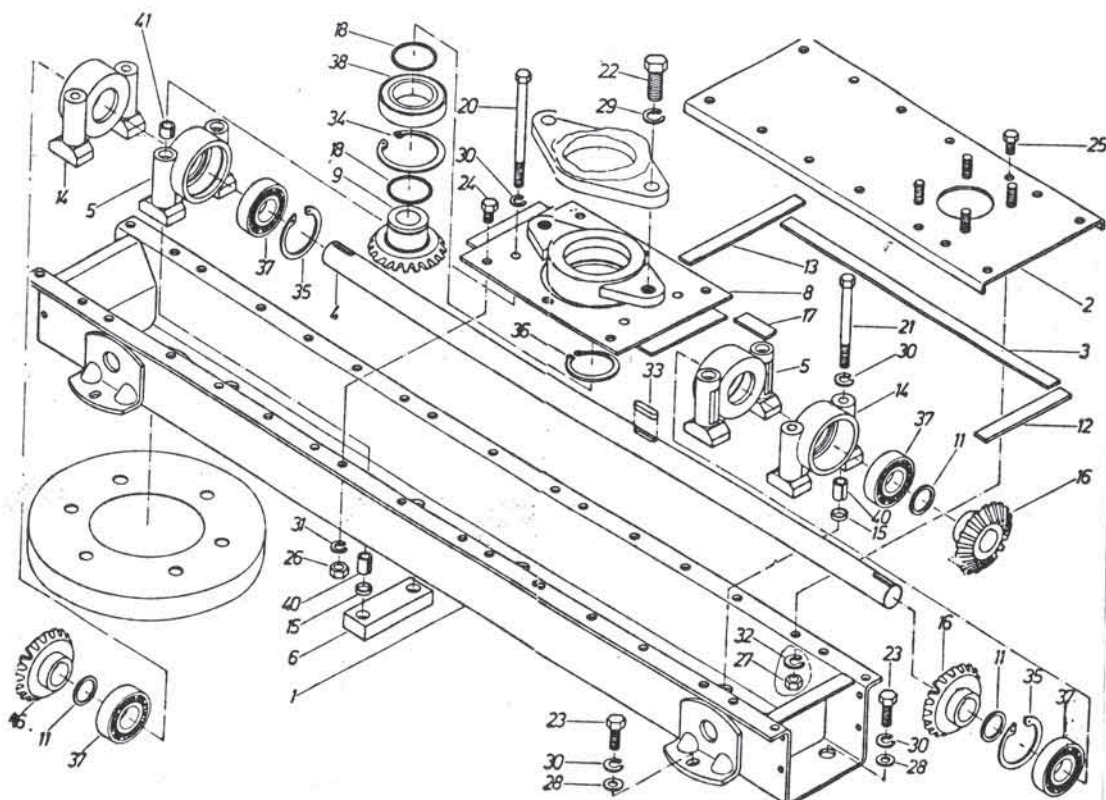

Številka na sliki Broj na slici	Kataloška številka Kataloški broj	Naziv dela	Naziv dela	Količina Komada
1	153162302-521.02.001.0	Profil nosilni var.	Nosioni profil zav.	1
2	153162507-521.02.003.0	Pokrov kpl.	Poklopac kpl.	2
3	153162703-521.02.005.0	Tesnilo 1	Zaptivka 1	4
4	153162801-521.02.006.0	Gred	Vratilo	1
5	153169001-521.02.008.0	Ohišje gonila	Kučište ležaja	2
6	153163007-521.02.009.0	Plošča	Ploča	2
7				
8	153161401-521.01.007.0	Ohišje gonila 2 var.	Kučište pokretača 2 zav.	1
9	153162106-521.01.020.0	Zobnik stožčasti 19/5	Konusni zupčanik 19/5	1
10				
11	151013708-455.05.018.0	Obroč dist.30,2/38x0,5-2	Odstojni prsten 30,2/38x0,5-2	2
12	152548602-518.03.021.0	Tesnilo 2	Zaptivka 2	2
13	152548700-518.03.022.0	Tesnilo 3	Zaptivka 3	3
14	152549709-518.02.030.0	Ohišje ležaja	Kučište ležaja	2
15	152553203-518.03.032.0	Puša	Čaura	2
16	152550304-518.03.033.0	Zobnik stožčasti 19/5	Konusni zupčanik 19/5	3
17	153228000-521.02.010.0	Tesnilo 4	Zaptivka 4	2
18	151020601	Podložka dist.50,2/58,5 kpl.	Odstojna podložka 50,2/58,5 kpl.	2
19				
20	150280207-JUS M.B1.051	Vijak M12x160	Vijak M12x160	4
21	150197209-JUS M.B1.051	Vijak M12x130	Vijak M12x130	4
22	150105102-JUS M.B1.053	Vijak M16x45	Vijak M16x45	2
23	000212308-JUS M.B1.053	Vijak M12x35	Vijak M12x35	8
24	000209900-JUS M.B1.053	Vijak M10x20	Vijak M10x20	8
25	150106806-JUS M.B1.053	Vijak M10x20	Vijak M10x20	6
26	000221209-JUS M.B1.601	Matica M10	Vijak M10x20	4
27	000221307-JUS M.B1.601	Matica M10	Navrtka M10	4
28	000224402-JUS M.B2.011	Podložka A12	Navrtka M10	6
29	000228701-JUS M.B2.110	Podložka B16	Podložka A12	4
30	000228505-JUS M.B2.110	Podložka B12	Podložka B16	8
31	000228300-JUS M.B2.110	Podložka B10	Podložka B12	2
32	000228408-JUS M.B2.110	Podložka B10	Podložka B10	16
33	150045105-JUS M.C2.060	Moznik A8x7x35	Podložka B10	6
34	000236701-JUS M.C2.400	Vskočnik 90	Podložka B10	4
35	000236505-JUS M.C2.400	Vskočnik 72	Klina A8x7x35	3
36	000255805-JUS M.C2.401	Vskočnik 50	Uskočnik 90	1
37	150197003-JUS M.C3.601	Ležaj 6306	Uskočnik 72	2
38	150081609-JUS M.C3.601	Ležaj 6210 2RS	Uskočnik 50	1
39			Ležaj 6306	4
40	150219800-DIN 7346	Zatič prožni 16x24	Ležaj 6210 2RS	1
41	150052702-DIN 7346	Zatič prožni 16x14	Opružna čivija 16x24	8
			Opružna čivija 16x14	4