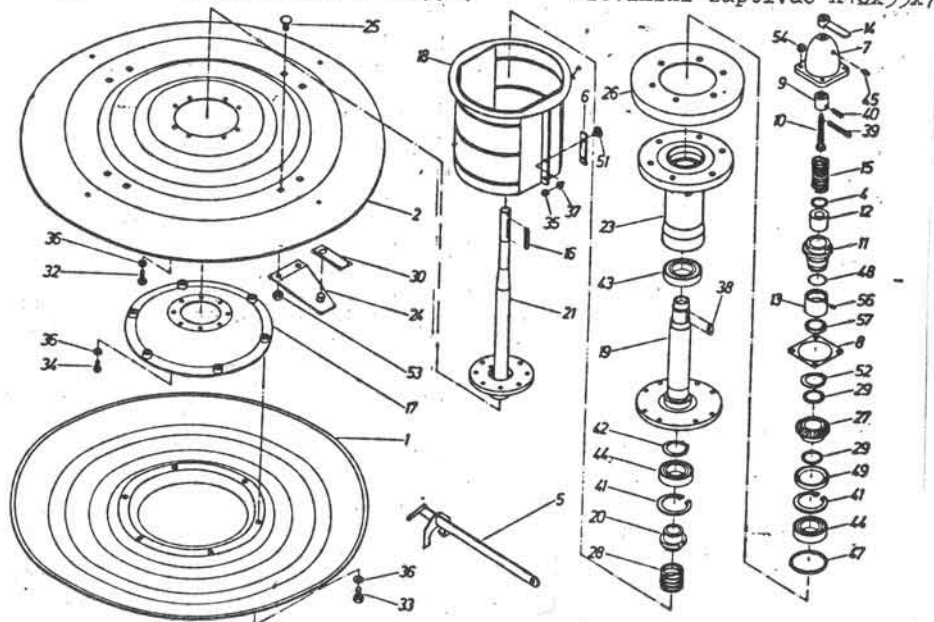

Količi Komada	Š slika roj na slici	Kataloška številka Kataloški broj	Naziv dela	Naziv dela	Ko. Ko:
1	1	153163203-521.03.001.0	Kolut spodnji	Donji kolut	
2	2	153163301-521.03.002.0	Kolut zgornji var.	Gornji kolut zav.	
4	4	151002202-455.01.024.0	Podložka 35,2/46x2 Zn	Podložka 35,2/46x2 Zn	
1	5	151017802-510.04.013.0	Ključ	Ključ	
2	6	151019409-510.04.027.0	Rebro ščitno	Zaštitno rebro	
1	7	152551508-518.03.010.0	Kapa	Kapa	
1	8	152552106-518.03.011.0	Tesnilo	Zaptivka	
1	9	152551303-518.03.012.0	Kapa	Kapa	
2	10	152552008-518.03.013.0	Vijak nastavljivi	Vijak za regulisanje	
2	11	152550803-518.03.015.0	Ohišje zavore	Kučište kočnice	
2	12	152551107-518.03.016.0	Konus zavore	Konus kočnice	
3	13	152551009-518.03.017.0	Puša	Čaura	
2	14	152551704-518.03.051.0	Protimatica	Kontramatica	
8	15	152551401-518.03.054.0	Vzmet tlačna	Potisna opruga	
3	16	152551205-518.03.056.0	Moznik	Klin	
2	17	152553908-518.04.004.0	Plošča var.	Plošča zav.	
2	18	152554202-518.04.007.0	Plašč var.	Nosač gornjeg koluta	
2	19	152554505-518.04.011.0	Gređ s prirobnico	Vratilo sa prirubnicco	
4	20	152554907-518.04.015.0	Držalo	Držać	
4	21	152555201-518.04.019.0	Prirobnica kpl.	Prirubnica kpl.	
2	22				
8	23	152555602-518.04.022.0	Ohišje ležajno kpl.	Ležajno kučište kpl.	
6	24	152556004-518.04.026.0	Nosilec noža	Nosač noža	
4	25	152556406-518.04.028.0	Vijak	Vijak	
4	26	152556503-518.04.029.0	Pokrov	Poklopac	
6	27	152556601-518.04.030.0	Zobnik stožčasti 19/5	Konusni zupčanik 19/5	
4	28	152556807-518.04.031.0	Vzmet tlačna	Potisna opruga	
8	29	152556905-518.04.035.0	Obroč distančni-stavek	Odstojni prsten-stavek	
2	30	152147607-520.01.040.0	Nož	Nož	
16	31				
6	32	000212004-JUS M.B1.053	Vijak M12x30 8.8 Zn	Vijak M12x30 8.8 Zn	
4	33	150087202-JUS M.B1.053	Vijak M12x25 8.8 Zn	Vijak M12x25 8.8 Zn	
3	34	000254003-JUS M.B1.053	Vijak M12x20 8.8	Vijak M12x20 8.8	
1	35	000220503-JUS M.B1.601	Matica M6 8	Navrtka M6 8	
2	36	000228505-JUS M.B2.110	Podložka B12	Podložka B12	
1	37	000227908-JUS M.B2.110	Podložka B6	Podložka B6	
4	38	000255903-JUS M.C2.060	Moznik A8x7x30 Zn	Klin A8x7x30 Zn	
1	39	150167606-JUS M.C2.230	Zatič prožni 8x80 Zn	Opružna čivija 8x80 Zn	
4	40	000234106-JUS M.C2.230	Zatič prožni 8x36	Opružna čivija 8x36	
8	41	000236701-JUS M.C2.400	Vskočnik 90	Uskočnik 90	
4	42	000255805-JUS M.C2.401	Vskočnik 50	Uskočnik	
4	43	150066305-JUS M.C3.601	Ležaj 6211 2RS	Ležaj 6211 2RS	
4	44	000244907-JUS M.C3.601	Ležaj 6210 2RS C3	Ležaj 6210 2RS C3	
4	45	000246601-JUS.M.C4.613	Mazalka A MBx1	Mazalica A MBx1	
4	46				
4	47	159622303	Tesnilo 0 95/103x4	Zaptivka 0 95/103x4	
2	48	159211104	Tesnilo 0 45/51x3	Zaptivka 0 45/51x3	
2	49	159901706	Tesnilo osno A 65x90x10	Osovinska zaptivka A 65x90x10	
2	50				
8	51	000257402-DIN 603	Vijak M6x16 8.8	Vijak M6x16 8.8	
2	52	150198306-DIN 983	Vskočnik 47x1,75	Uskočnik 47x1,75	
2	53	000250908-DIN 985	Matica M14 5 Cd	Navrtka M14 5 Cd	
8	54	000250702-DIN 985	Matica M10 5 Cd	Navrtka M10 5 Cd	
8	55				
2	56	150197904-DIN 1472	Zatič z zarezo 3x16	Čivija sa utorom 3x16	
2	57	159106308-DIN 3760	Tesnilo osno A 40x55x7	Osovinski zaptivač A40x55x7