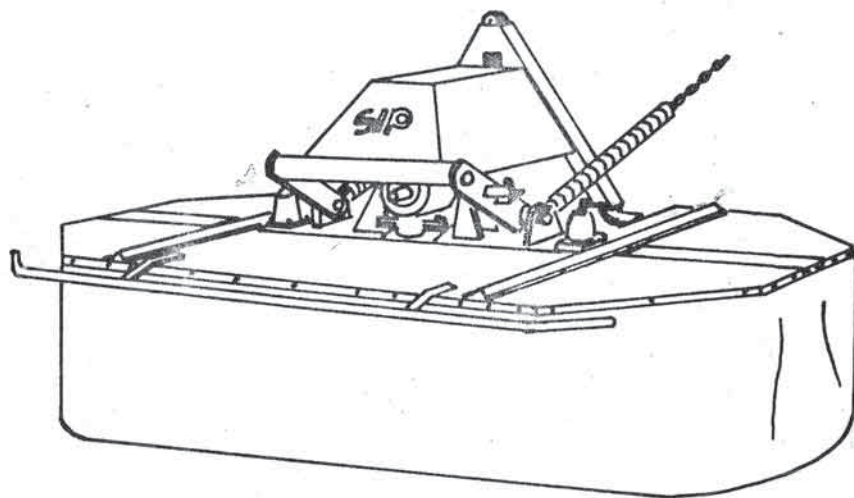

Список на резервни делови

RK 2200 F

ČELNI TRAKTORSKI KOSILNIK

ČELNA TRAKTORSKA KOSAČICA

**SIP**

STROJNA INDUSTRIJA, n. sol. o.  
63311 ŠEMPETER V SAVINJSKI DOLINI

Telefon: (063) 701-500, telex: 33-562 YU SIP